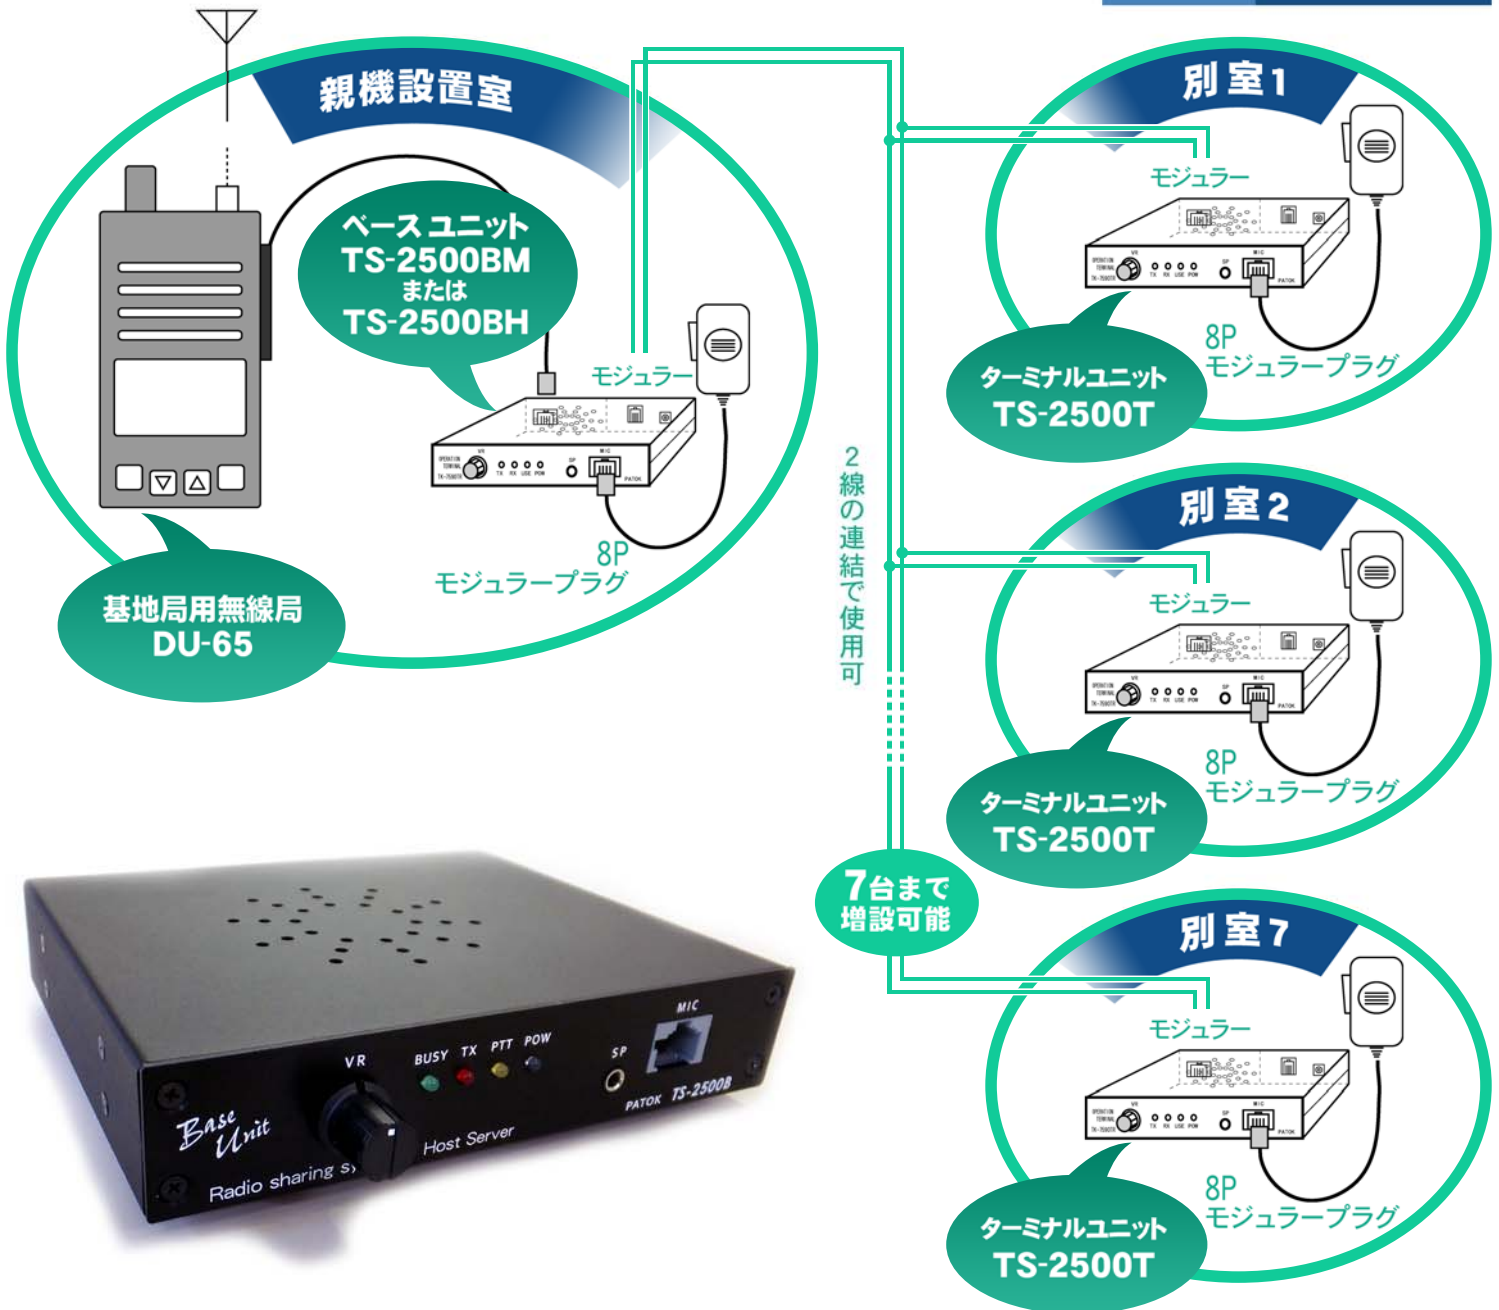

アイコム社製 業務用簡易無線機で構成する 無線機共用システム

TS-2500

1台の無線機の送・受信を、他の複数の場所からも行うことを可能にしたシステムです！

ベース
ユニット TS-2500BM
TS-2500BH

ターミナル
ユニット TS-2500T

仕様と特記事項

- 電話線の並列接続で7台までターミナルを増設可能です。どのターミナルから送信しても、他のターミナルで送信音声をモニター可能です。
- 無線機がモバイル機の場合は PTT 入力がないため、純正ハンドマイクの改造が必要です。ハンディ機の場合は別途ハンドマイクが必要です。
- PTT がオンするか、スケルチが開くと各端末に受信音声を流します。

TS-2500BMはモバイル用、TS-2500BHはハンディ用のベースユニットとなります。

¥オープン価格 お見積りいたします

松本無線パーツ 株式会社 岩国
http://www.patok.jp/

山口県岩国市麻里布町4丁目14番24号
TEL 0827-24-0081 FAX 0827-24-1444

info@patok.jp

注意

正しく安全にお使いいただくため、ご使用前に必ず「取扱説明書」をよくお読み下さい。