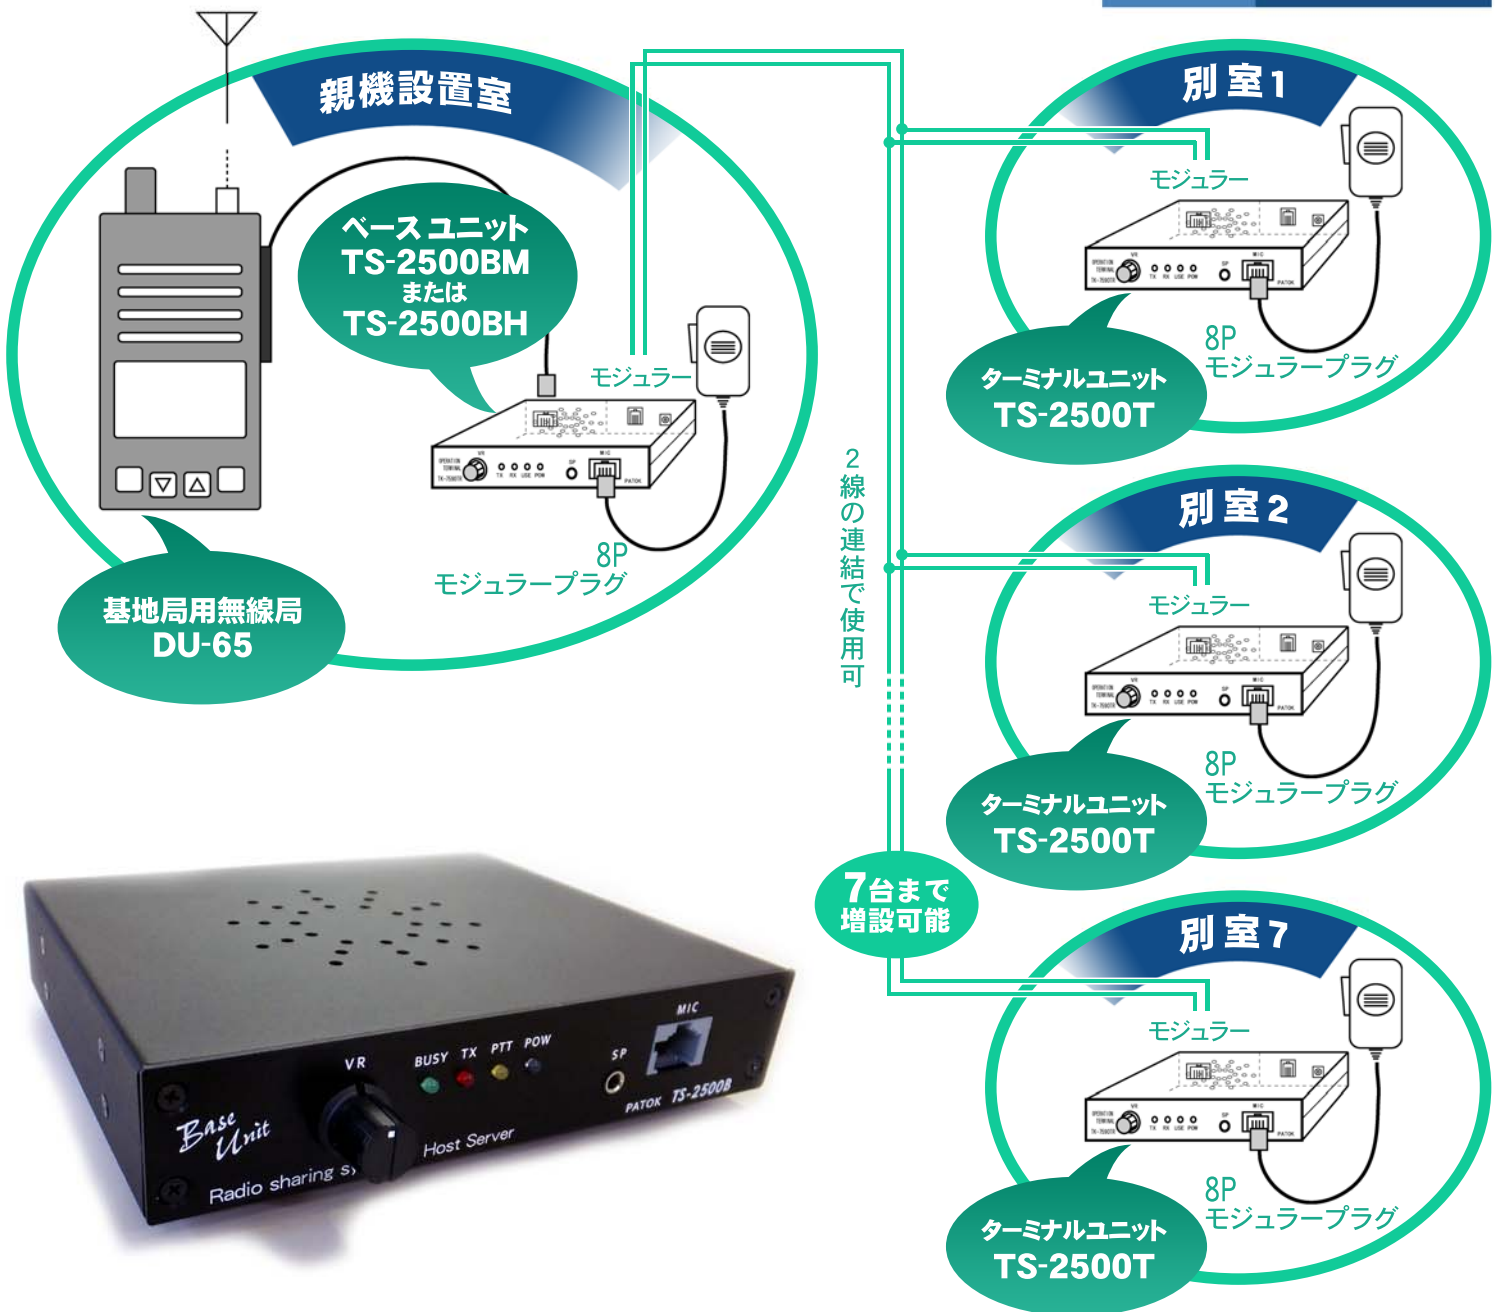

アイコム社製 業務用簡易無線機で構成する 無線機共用システム

TS-2500

1台の無線機の送・受信を、他の複数の場所からも行うことを可能にしたシステムです！

ベース
ユニット TS-2500BM
TS-2500BH

ターミナル
ユニット TS-2500T

仕様と特記事項

- ・ 電話線の並列接続で7台までターミナルを増設可能です。どのターミナルから送信しても、他のターミナルで送信音声をモニター可能です。
- ・ 無線機がモバイル機の場合は PTT 入力がないため、純正ハンドマイクの改造が必要です。ハンディ機の場合は別途ハンドマイクが必要です。
- ・ PTT がオンするか、スケルチが開くと各端末に受信音声を流します。

TS-2500BMはモバイル用、TS-2500BHはハンディ用のベースユニットとなります。

¥オープン価格 お見積りいたします

PATOK 松本無線パーツ 岩国
http://www.patok.jp/

山口県岩国市麻里布町4丁目14番24号
TEL 0827-24-0081 FAX 0827-24-1444

✉ info@patok.jp

営業 月～土曜
9:30～19:00

注意 正しく安全にお使いいただくため、ご使用前に必ず「取扱説明書」をよくお読み下さい。